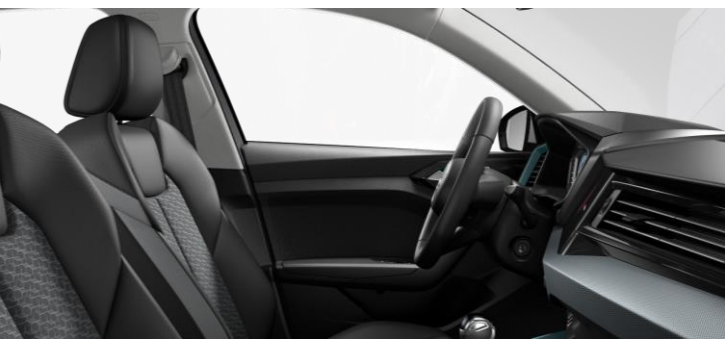

A1

LIMITED EDITION

Especificaciones técnicas

Blanco Glaciar metálico

Asientos deportivos en tela Novum

Llantas Sport de aleación, 10 radios color negro brillante 215/40 R18"

Virtual Cockpit 10,25"

Inserciones en estructura poligonal en gris pizarra, lacado